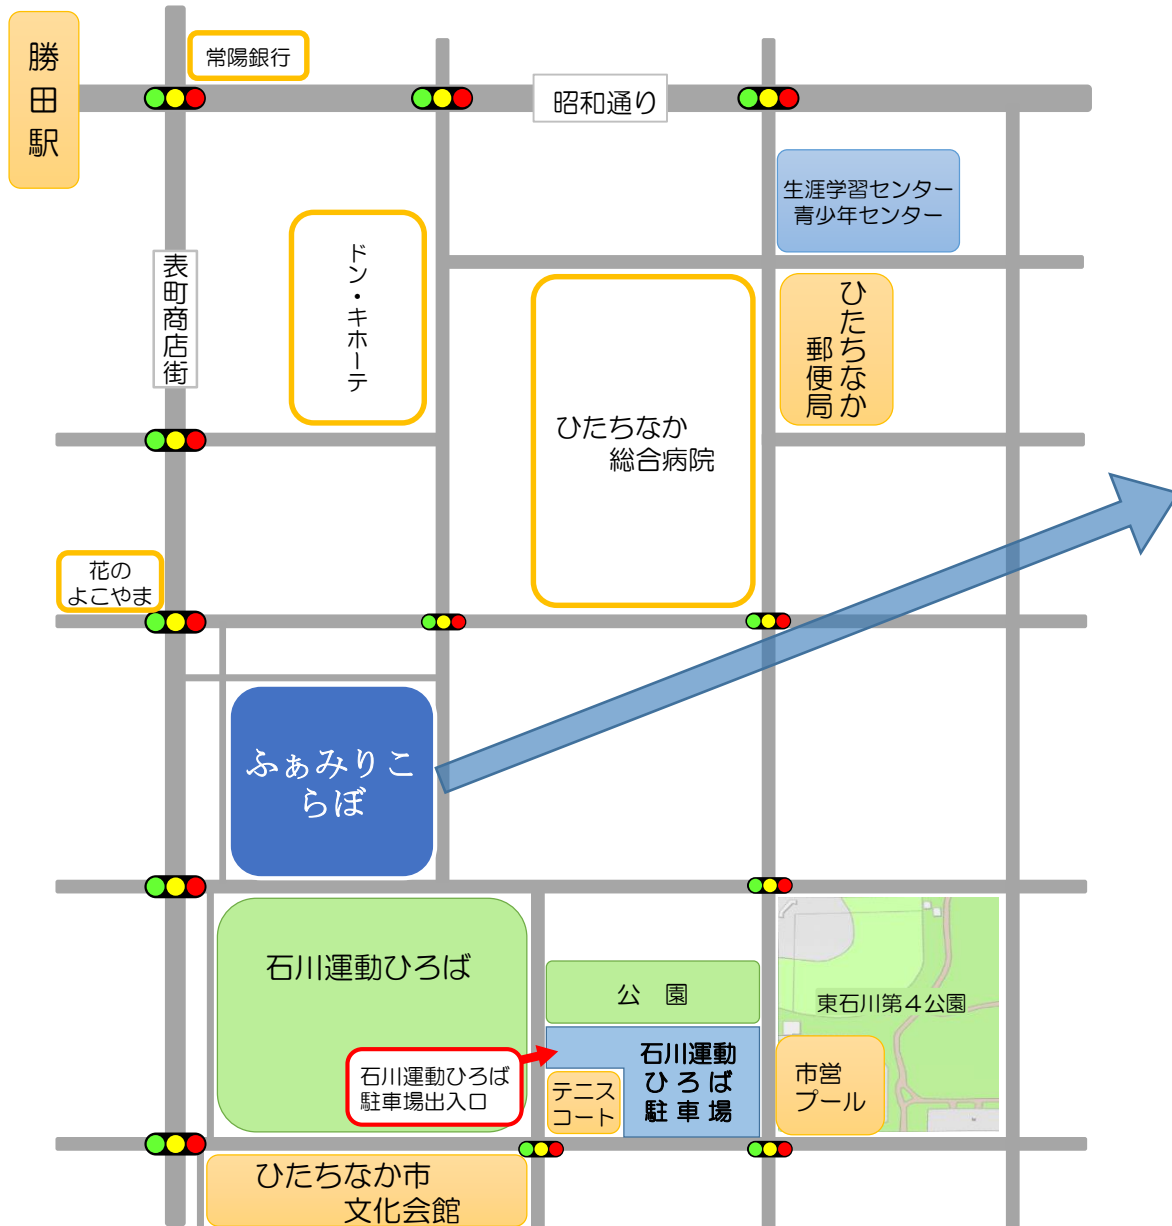

ひたちなか市子育て支援・多世代交流施設 所在地と施設駐車場場内図

• 敷地内の駐車場は「ふぁみりこらぼ」の利用者専用です。

• 駐車場内は「一方通行」です。

※ 満車のときは、「石川運動ひろば駐車場」をご利用ください。