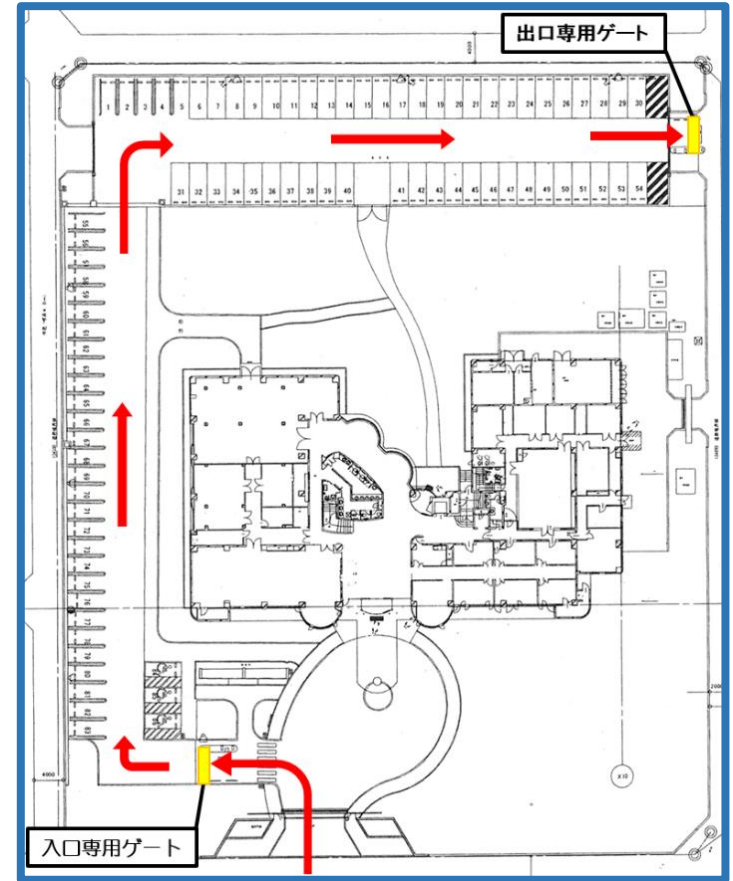

ひたちなか市子育て支援・多世代交流施設 所在地と施設駐車場場内図

• 敷地内の駐車場は「ふぁみりこらぼ」の利用者専用です。

• 駐車場内は「一方通行」です。

※ 満車のときは、「石川運動ひろば駐車場」をご利用ください。